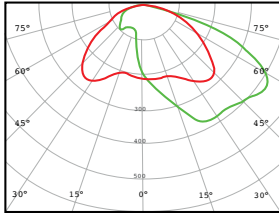

SOKAK ARMATÜRÜ - STREETRAY LUMINAIRE LYS 50/T4 80W

cd/klm
C0 - C180 C90 - C270